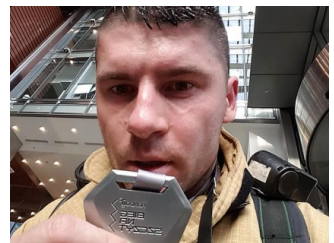

Published on *Gmina Potęgowo* (<https://archiwum.potegowo.pl>)

[Strona główna](#) > Strażacy z gminy Potęgowo wbiegli na szczyt warszawskiego wieżowca

### Strażacy z gminy Potęgowo wbiegli na szczyt warszawskiego wieżowca

[1]  
[1]

[2]  
[2]

[3]  
[3]

[4]  
[4]

[5]  
[5]

[6]  
[6]

[7]  
[7]

[8]  
[8]

[9]  
[9]

**Pokaż na stronie głównej:**

Tak

**Source URL:** <https://archiwum.potegowo.pl/pl/galeria/stra%C5%BCacy-z-gminy-pot%C4%99gowo-wbiegli-na-szczyt-warszawskiego-wie%C5%BCowca?date=2026-10>