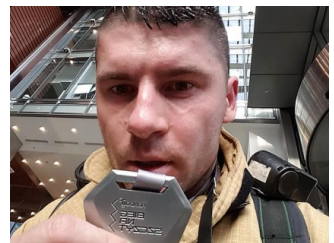

[8]
[8]

[9]
[9]

Pokaż na stronie głównej:

Tak

Source URL: <https://archiwum.potegowo.pl/pl/galeria/stra%C5%BCacy-z-gminy-pot%C4%99gowo-wbiegli-na-szczyt-warszawskiego-wie%C5%BCowca?date=2026-09>

Odnośniki

- [1] <https://archiwum.potegowo.pl/pl/media-gallery/detail/2240/8128>
- [2] <https://archiwum.potegowo.pl/pl/media-gallery/detail/2240/8129>
- [3] <https://archiwum.potegowo.pl/pl/media-gallery/detail/2240/8130>
- [4] <https://archiwum.potegowo.pl/pl/media-gallery/detail/2240/8131>
- [5] <https://archiwum.potegowo.pl/pl/media-gallery/detail/2240/8132>
- [6] <https://archiwum.potegowo.pl/pl/media-gallery/detail/2240/8133>