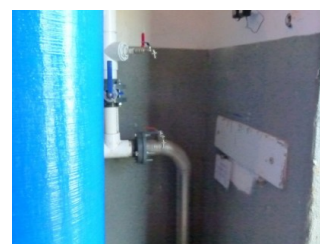

## Połączenie wodociągów Grąbkowo II z Grąbkowem I

Prace rozpoczęto w marcu 2015r. a zakończono w maju bieżącego roku.

[1]

[2]

[3]

[4]

---

**Source URL:** <https://archiwum.potegowo.pl/pl/galeria/po%C5%82%C4%85czenie-wodoci%C4%85g%C3%B3w-gr%C4%85bkowo-ii-z-gr%C4%85bkowem-i?date=2025-10>