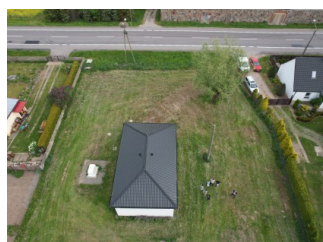

Published on *Gmina Potęgowo* (<https://archiwum.potegowo.pl>)

Strona główna > Dostawa i montaż instalacji fotowoltaicznej na terenie hydroforni w Chlewnicy w Gminie Potęgowo

Dostawa i montaż instalacji fotowoltaicznej na terenie hydroforni w Chlewnicy w Gminie Potęgowo

[1]
[1]

[2]
[2]

[3]
[3]

[4]
[4]

[5]
[5]

[6]
[6]

[7]
[7]

[8]
[8]

[17]

Pokaż na stronie głównej:

Tak

Source URL: <https://archiwum.potegowo.pl/pl/galeria/dostawa-i-monta%C5%BC-instalacji-fotowoltaicznej-na-terenie-hydroforni-w-chlewnicy-w-gminie?date=2025-04&page=0%2C0>