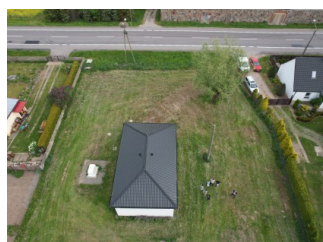

Published on *Gmina Potęgowo* (<https://archiwum.potegowo.pl>)

Strona główna > Dostawa i montaż instalacji fotowoltaicznej na terenie hydroforni w Chlewnicy w Gminie Potęgowo

Dostawa i montaż instalacji fotowoltaicznej na terenie hydroforni w Chlewnicy w Gminie Potęgowo

[1]
[1]

[2]
[2]

[3]
[3]

[4]
[4]

[5]
[5]

[6]
[6]

[7]
[7]

[8]
[8]

[17]

Pokaż na stronie głównej:

Tak

Source URL: <https://archiwum.potegowo.pl/pl/galeria/dostawa-i-monta%C5%BC-instalacji-fotowoltaicznej-na-terenie-hydroforni-w-chlewnicy-w-gminie?date=2025-02&page=0%2C0>