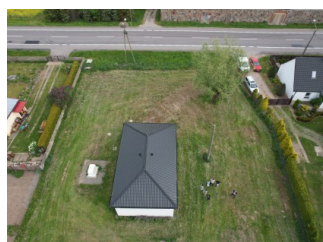

Published on *Gmina Potęgowo* (<https://archiwum.potegowo.pl>)

Strona główna > Dostawa i montaż instalacji fotowoltaicznej na terenie hydroforni w Chlewnicy w Gminie Potęgowo

Dostawa i montaż instalacji fotowoltaicznej na terenie hydroforni w Chlewnicy w Gminie Potęgowo

[1]
[1]

[2]
[2]

[3]
[3]

[4]
[4]

[5]
[5]

[6]
[6]

[7]
[7]

[8]
[8]

[17]

Pokaż na stronie głównej:

Tak

Source URL: <https://archiwum.potegowo.pl/pl/galeria/dostawa-i-monta%C5%BC-instalacji-fotowoltaicznej-na-terenie-hydroforni-w-chlewnicy-w-gminie?date=2024-12&page=0%2C1>