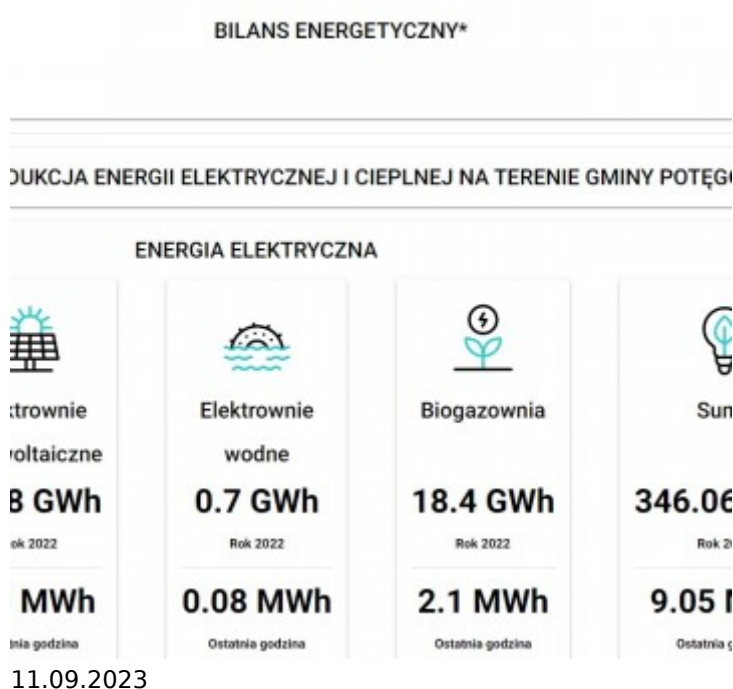

Published on *Gmina Potęgowo* (<https://archiwum.potegowo.pl>)

Strona główna > Zobacz ile energii z OZE produkuje i zużywa nasza gmina

## Zobacz ile energii z OZE produkuje i zużywa nasza gmina

Na stronie [www.potegowo.pl](http://www.potegowo.pl) [1] udostępniona jest aplikacja, dzięki której mieszkańcy Gminy Potęgowo są w stanie zapoznać się z ogólnymi danymi dotyczącymi produkcji energii z OZE oraz jej zużycia. Aplikacja bazuje na danych meteorologicznych oraz danych z polskich oraz unijnych zbiorów danych.

Bezpośredni odnośnik do aplikacji: [https://www.potegowo.4gen.eu/open\\_simple2](https://www.potegowo.4gen.eu/open_simple2) [2]

W związku z szybkim rozwojem potencjału energetycznego na terenie Gminy Potęgowo opracowano oprogramowanie umożliwiające symulacje produkcji energii z poszczególnych źródeł w oparciu o dostępne dane meteorologiczne. Dane z symulacji posłużą w kolejnych latach prognozowaniu produkcji z istniejących na terenie Gminy Instalacji OZE, prognozowaniu produkcji energii z podłączanych kolejnych instalacji oraz co najważniejsze umożliwią optymalizację produkcji i zużycia energii stosując odpowiednie jej magazynowanie.

Na terenie Gminy Potęgowo pracuje ponad 60 instalacji służących do produkcji energii ze źródeł odnawialnych, których roczny potencjał wynosi ponad 340 GWh energii elektrycznej rocznie i prawie 18 GWh energii cieplnej. Sumarycznie wyprodukowana energia elektryczna mogłaby zaspokoić potrzeby całej gminy Potęgowo i dodatkowo jeszcze około 10 podobnych gmin, a produkowana energia cieplna Gminy Potęgowo i jeszcze 2 podobnych gmin.