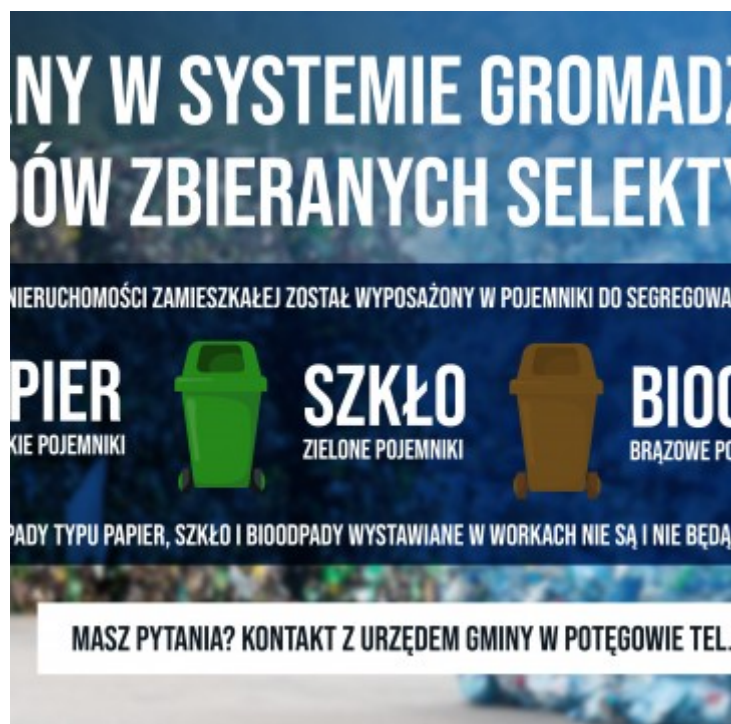

Published on *Gmina Potęgowo* (<https://archiwum.potegowo.pl>)

Strona główna > Zmiana sposobu segregacji odpadów

Zmiana sposobu segregacji odpadów

29.09.2021

Przypominamy, że z dniem 1 lipca 2021 r. na terenie gminy Potęgowo zmienił się sposób gromadzenia odpadów zbieranych selektywnie. Każdy właściciel nieruchomości zamieszkałej został **wyposażony w pojemniki do segregowania odpadów** typu:

- papier (pojemniki koloru niebieskiego)
- szkło (pojemniki koloru zielonego)
- bioodpady (pojemniki koloru brązowego)

Pojemniki do dyspozycji mieszkańców mają pojemność 120 litrów lub 240 litrów (w zależności od potrzeb). Na każdą nieruchomość przypada po 1 pojemniku na każdy rodzaj odpadu.

Odpady typu tworzywa sztuczne i metale nadal są gromadzone w workach koloru żółtego. Jak dotychczas worki będą dostępne w Urzędzie Gminy w Potęgowie oraz u sołtysów.

Odpady typu papier, szkło i bioodpady wystawiane w workach nie są i nie będą odbierane przez firmę odbierającą odpady komunalne. Jeżeli ilość pojemników jest niewystarczająca należy we własnym zakresie zaopatrzyć się w dodatkowe pojemniki. Każda ilość odpadów będzie odebrana od mieszkańców pod warunkiem, że będą wystawione w pojemnikach.