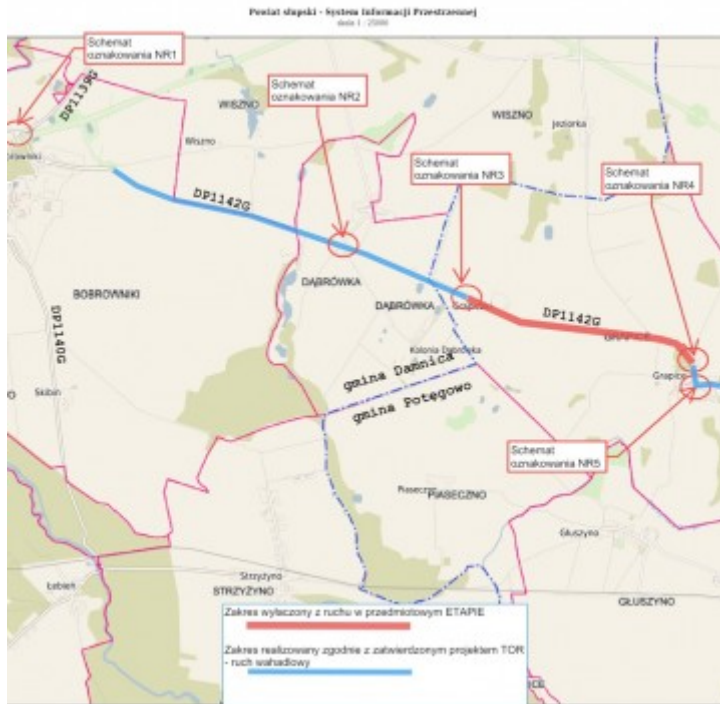

Published on *Gmina Potęgowo* (<https://archiwum.potegowo.pl>)

Strona główna > UWAGA! Utrudnienia w ruchu

UWAGA! Utrudnienia w ruchu

25.06.2024

Firma ZIMAR Ryszard Ziegert realizująca przebudowę drogi powiatowej nr 1142G relacji Bobrowniki – Grapice informuje, że na czas przebudowy droga zostanie **zamknięta dla ruchu na okres od 26.06.2024r. do 31.08.2024r.**

- Odcinek drogi od skrzyżowania z drogą nr 1179G do miejscowości Grapice – ruch wahadłowy
- Odcinek Grapice-Grapiczki - całkowicie wyłączony z ruchu
- Odcinek drogi Grapiczki w kierunku Bobrownik – ruch wahadłowy
- Zalecany objazd: Bobrowniki – Stara Dąbrowa – DK6 – Potęgowo – Głuszyńko