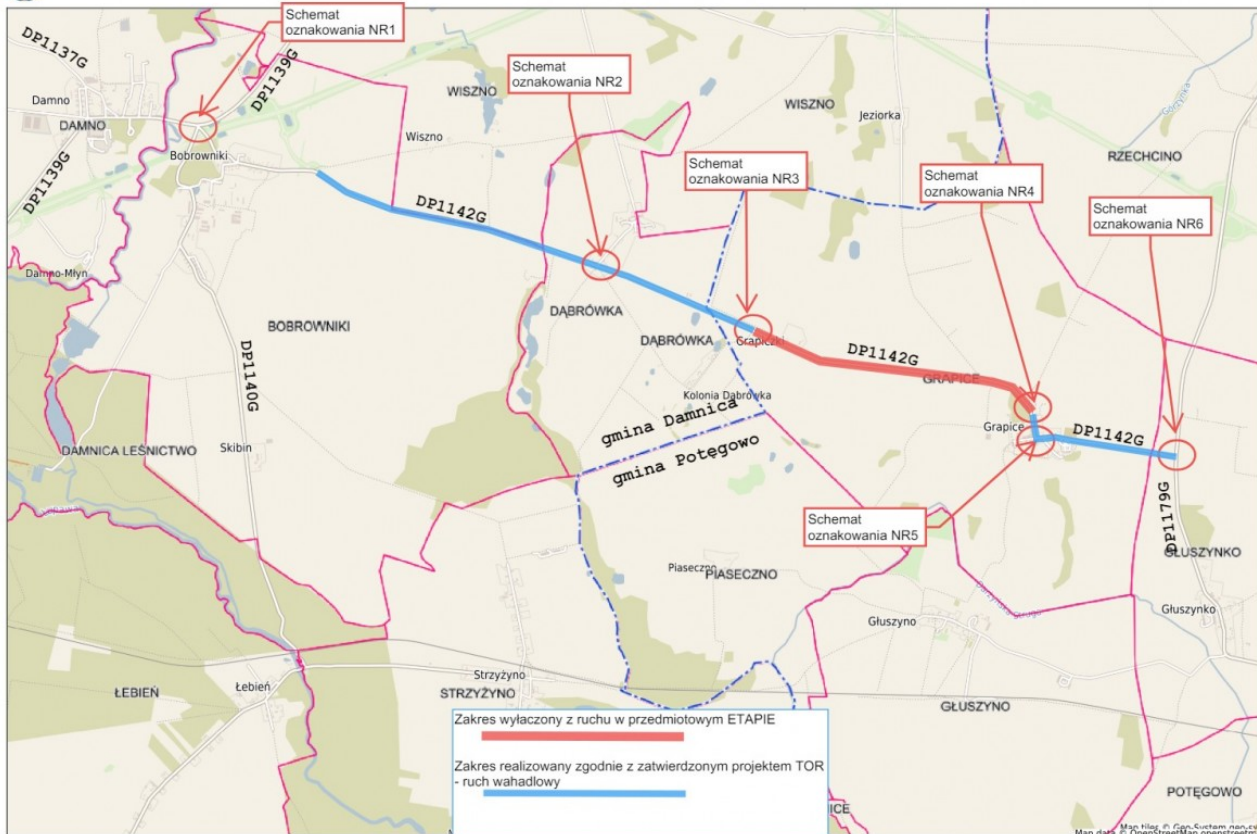

Source URL: <https://archiwum.potegowo.pl/pl/aktualnosc/uwaga-utrudnienia-w-ruchu?date=2026-03>