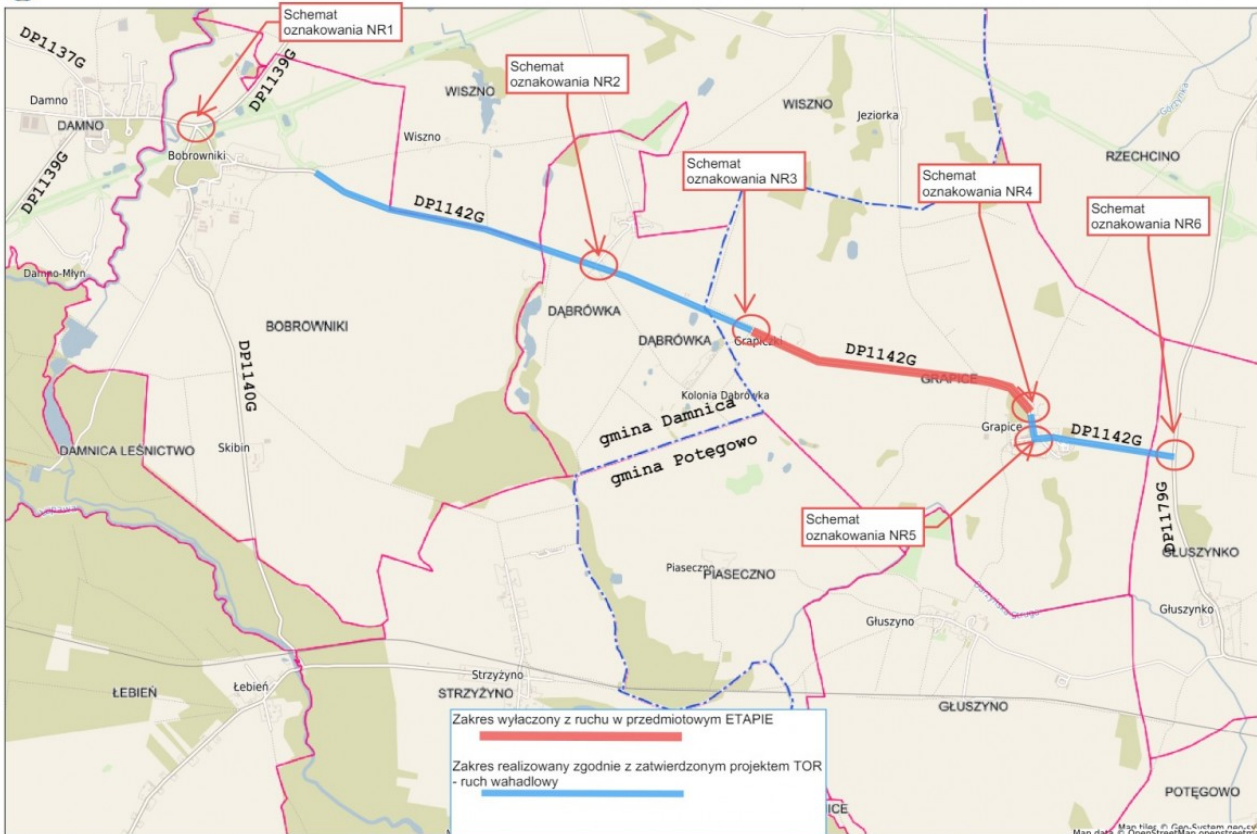

Source URL: <https://archiwum.potegowo.pl/pl/aktualnosc/uwaga-utrudnienia-w-ruchu?date=2025-12>