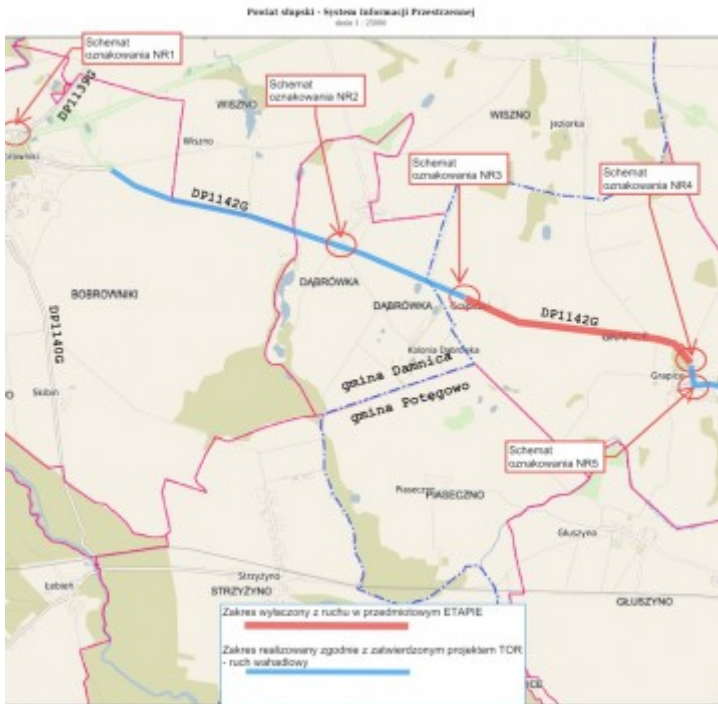

Published on *Gmina Potęgowo* (<https://archiwum.potegowo.pl>)

Strona główna > UWAGA! Utrudnienia w ruchu

UWAGA! Utrudnienia w ruchu

25.06.2024

Firma ZIMAR Ryszard Ziegert realizująca przebudowę drogi powiatowej nr 1142G relacji Bobrowniki – Grapice informuje, że na czas przebudowy droga zostanie **zamknięta dla ruchu na okres od 26.06.2024r. do 31.08.2024r.**

- Odcinek drogi od skrzyżowania z drogą nr 1179G do miejscowości Grapice – ruch wahadłowy
- Odcinek Grapice-Grapiczki - całkowicie wyłączony z ruchu
- Odcinek drogi Grapiczki w kierunku Bobrownik – ruch wahadłowy
- Zalecany objazd: Bobrowniki – Stara Dąbrowa – DK6 – Potęgowo – Głuszyńko